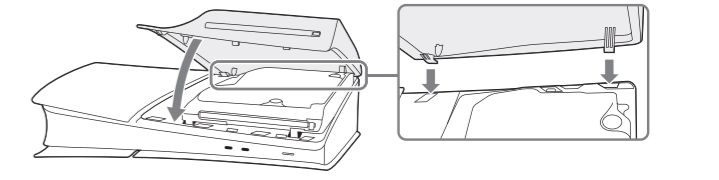

1. **裝設腳座，連接交流電源線和連接線後，開啟電源。**

關於產品壽命結束時的回收

本產品由許多可回收材料製成。丟棄本產品時，請遵循當地法規。

CS

健康和安全

使用本产品前，请先仔细阅读本说明书以及硬件所对应的说明书，阅读后请妥善保管，以便将来参考之用。为安全使用本产品，儿童的家长或监护人应仔细阅读本说明书。

⚠警告

幼儿伤害

请放在儿童拿不到的地方保管。幼儿可能会吞下小零件从而造成身体伤害或导致意外发生、机器故障。

⚠使用前须知事项

设定与保管

- 关闭PlayStation®5主机并拔下交流电源线和连接线后，请等待您的主机充分冷却，然后再拆卸和安装主机盖。在刚刚使用后，PS5®主机主体部分的温度可能依然较高，此时继续操作主机可能会被灼伤。
- 小心不要让部件之间的间隙夹住手指，并请留意部件的边角部位，以免弄伤您的手部和手指。
- 请勿在未安装主机盖的情况下使用PS5主机。否则，可能会导致火灾、触电、受伤或故障。而且还可能会导致主机主体部分过热。
- 请勿在本产品上放置重物，请勿投掷或掉落本产品，或使其受到强烈的外力撞击。

保养与清洁

请遵循以下注意事项，以避免产品外壳变形或变色。

- 请勿使用杀虫剂等挥发性物质。
- 请勿让橡胶或乙烯基材质与本产品长时间接触。
- 请勿使用稀释剂、汽油或酒精。避免使用湿巾、经化学处理的布和其他含有此类物质的产品。
- 使用干净软布轻轻擦拭。

拆卸和安装主机盖

拆卸或安装主机盖前，请将主机放置在平铺在平坦表面的软布上。插图显示安装了光盘驱动器的主机。

- 每个主机盖的形状有所不同。为确保将主机盖安装在正确位置，可使用主机盖内侧的△/○/×/□标记作为引导（参见右图）。 - 所有主机盖均可采用相同方式进行拆卸和安装。	

1. **前往控制中心，然后选择⏻[电源]>[关闭PS5]**。屏幕会变黑，电源指示灯先闪烁白色，然后熄灭。

1. **取下交流电源线和连接线，然后等待PS5主机冷却。**在刚刚使用后，主机主体部分的温度会较高。

1. **将主机的底部朝上、正面朝向自己放置，然后拆下支架脚。**