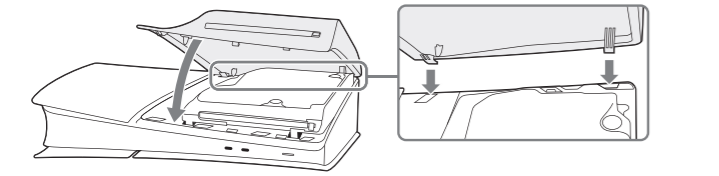

- 前往控制中心，然后选择⏻[电源]>[关闭PS5]**。屏幕会变黑，电源指示灯先闪烁白色，然后熄灭。

- 取下交流电源线和连接线，然后等待PS5主机冷却。**在刚刚使用后，主机主体部分的温度会较高。

- 将主机的底部朝上、正面朝向自己放置，然后拆下支架脚。**

- 4 拆下主机盖。**
轻轻将主机盖从主机上提起，分离其卡扣并拆下主机盖。

- 5 安装主机盖。**
将主机盖的卡扣与主机上相对应的孔对齐，然后推入直到听到“咔哒”一声。