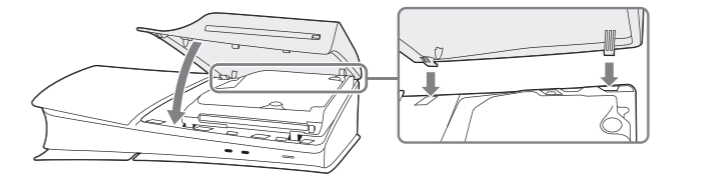

1. **フット、電源コード、ケーブル類を取り付けて電源を入れる。**

廃棄するときは

不要になった本製品や梱包材は廃棄方法に注意してください。本製品はプラスチックでできているため、燃やすと危険です。廃棄するときは、各自自治体の指示に従ってください。

CT

健康與安全

使用本產品前，請先詳細閱讀本使用說明書和對應裝置的所有說明書，並妥善保存，以備將來參考之用。小孩的家長或監護人應閱讀本說明書以確保安全使用。

⚠警告

關於幼童傷害

請將本產品放在幼童拿不到的地方保管。幼童可能會誤吞細小零件而造成身體損傷或導致意外發生、機器故障。

⚠使用前須知事項

設定與處理

- 關閉PlayStation®5主機的電源並拔除交流電源線和連接線後，請等待主機冷卻下來，然後再拆卸及安裝護蓋。剛使用完後，PS5®主機的主單元可能仍然發熱，若繼續操作您的主機可能導致灼傷。
- 請注意不要被零件的隙縫夾傷手指，也不要被零件的銳角傷到手或手指。
- 請勿在未蓋護蓋的情況下使用PS5主機。若未正確安裝護蓋，可能會導致火災、觸電、受傷或故障，還可能會導致主機的主裝置過熱。
- 請勿在本產品上放置重物，亦勿投擲或掉落本產品，或者使其受到強烈的外力撞擊。

保養與清潔

請遵守以下注意事項，以防產品外殼變形或變色。

- 請勿使用揮發性物質，例如殺蟲劑。
- 請勿讓橡膠或乙烯基材質長時間接觸本產品。
- 請勿使用稀釋劑、汽油或酒精。避免使用濕紙巾、經化學處理的擦布及含有此類物質的其他產品。
- 請用柔軟的乾布擦拭。

拆卸與安裝護蓋

請先在平坦表面上鋪一塊軟布，將主機置於上面，然後再拆卸或安裝護蓋。插圖以裝有光碟機的主機為例。

- 每個護蓋的形狀皆不同。為了確保護蓋安裝在正確位置，可以使用護蓋內側的△/○/×/□標記做為導引（參見右圖）。 - 所有護蓋皆可采用相同方式進行拆卸與安裝。	

1. **前往控制中心，選擇⏻ [電源] > [關閉PS5的電源] 。**畫面變為空白，電源指示燈閃爍白色，然後熄滅。

1. **拔除交流電源線和連接線後，請等待PS5主機冷卻下來。**剛使用完後，主機的主單元會較熱。

1. **以底部朝上、正面朝自己的方向放置主機，然後拆下腳座。**

1. **拆下護蓋。** 輕輕將護蓋從主機上提起，分離其固定夾並拆下護蓋。